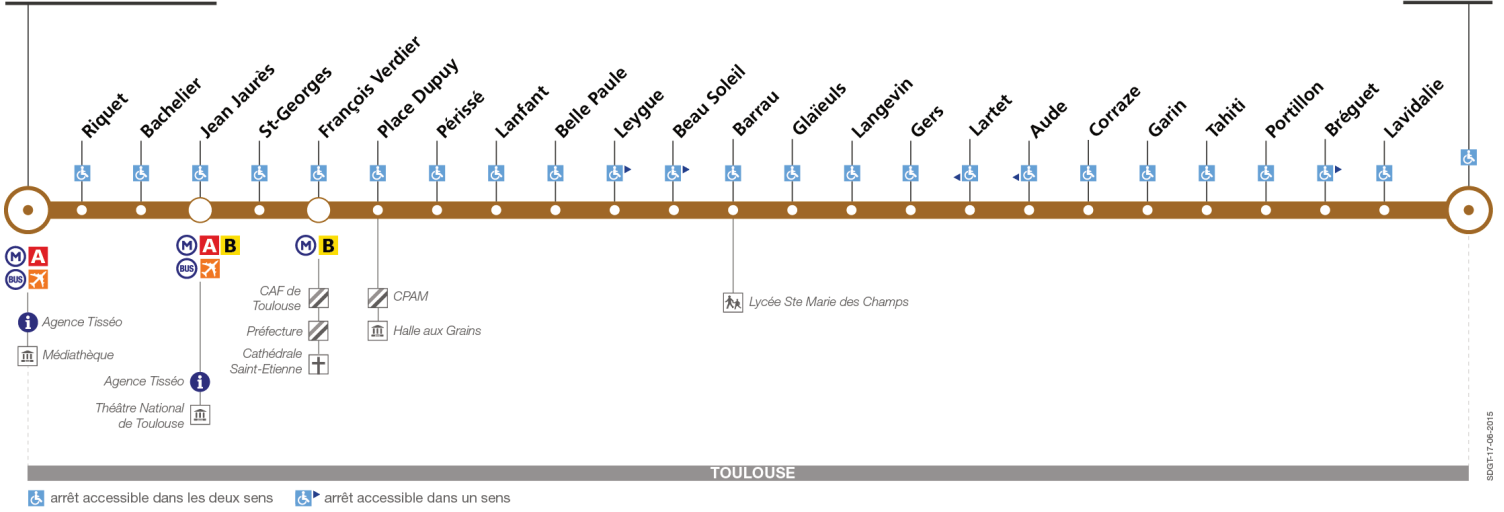

Marengo-SNCF	21:30	22:00	22:30	23:00	23:30	00:00	00:30	01:00
Jean Jaurès	21:34	22:04	22:34	23:03	23:33	00:03	00:33	01:03
François Verdier	21:36	22:06	22:36	23:05	23:35	00:05	00:35	01:05
Périsse	21:39	22:09	22:39	23:08	23:38	00:08	00:38	01:08
Barrau	21:42	22:12	22:42	23:11	23:41	00:11	00:41	01:11
Corraze	21:46	22:16	22:46	23:15	23:45	00:15	00:45	01:15
Gonin	21:51	22:21	22:51	23:20	23:50	00:19	00:49	01:19

vs

Notes

vs Uniquement le vendredi et le samedi

Marengo-SNCF

Gonin

Lundi à vendredi en vacances scolaires du 4 juillet au 8 juillet

Gonin	05:15	06:00	06:20	06:35	06:50		19:08	19:21	19:35	19:50	20:05	20:20	20:40	21:00
Corraze	05:19	06:04	06:24	06:39	06:54		19:12	19:25	19:39	19:54	20:09	20:24	20:44	21:04
Barrau	05:23	06:08	06:28	06:43	06:58		19:17	19:30	19:44	19:58	20:13	20:28	20:48	21:08
Périssé	05:26	06:11	06:31	06:46	07:01	Entre 7 h et 19 h, temps d'attente max : 11 min	19:21	19:34	19:48	20:01	20:16	20:31	20:51	21:11
François Verdier	05:29	06:14	06:34	06:49	07:04		19:25	19:38	19:52	20:05	20:20	20:35	20:54	21:14
Jean Jaurès	05:31	06:16	06:36	06:51	07:07		19:28	19:41	19:55	20:08	20:23	20:38	20:56	21:16
Marengo-SNCF	05:34	06:19	06:39	06:54	07:10		19:31	19:44	19:58	20:11	20:26	20:41	20:59	21:19

Lundi à vendredi du 11 juillet au 26 août

Gonin	05:15	05:55	06:15	06:35	06:50		19:00	19:20	19:40	20:00	20:20	20:40	21:00
Corraze	05:19	05:59	06:19	06:39	06:54		19:04	19:24	19:44	20:04	20:24	20:44	21:04
Barrau	05:23	06:03	06:23	06:43	06:58		19:09	19:29	19:49	20:09	20:28	20:47	21:07
Périssé	05:26	06:06	06:26	06:46	07:01	Entre 7 h et 19 h, temps d'attente max : 13 min	19:13	19:33	19:52	20:12	20:32	20:51	21:11
François Verdier	05:29	06:09	06:29	06:50	07:05		19:16	19:36	19:55	20:15	20:35	20:54	21:14
Jean Jaurès	05:31	06:11	06:31	06:52	07:07		19:19	19:39	19:58	20:18	20:37	20:56	21:16
Marengo-SNCF	05:34	06:14	06:34	06:55	07:10		19:23	19:43	20:02	20:22	20:40	20:59	21:19