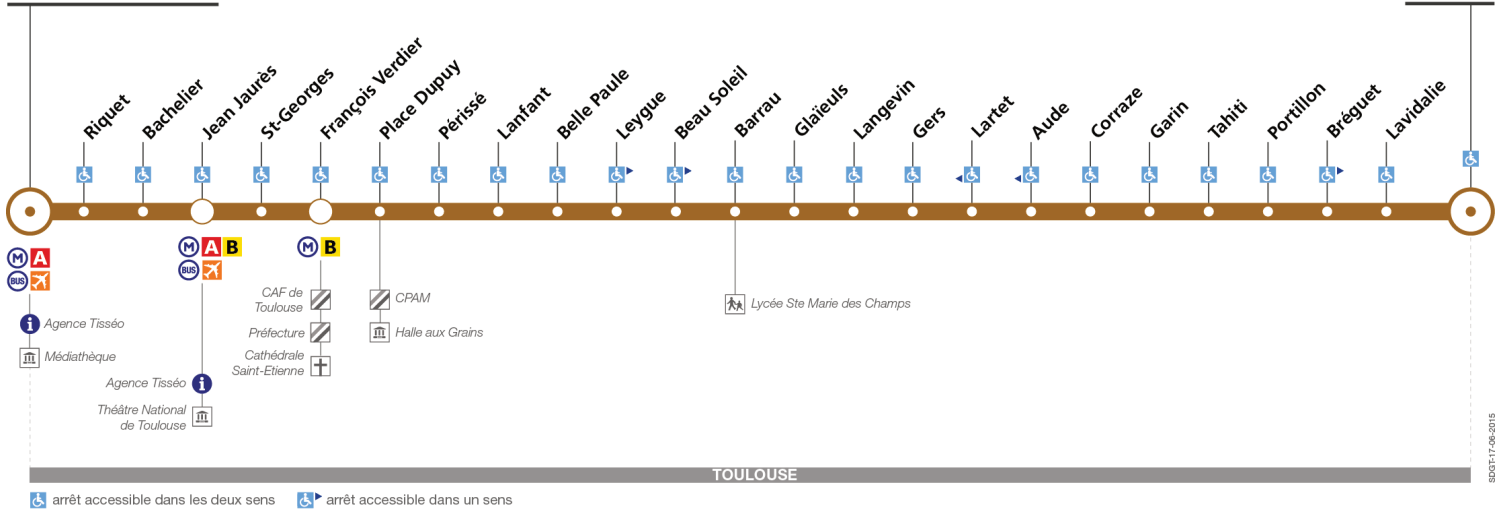

22

Direction Gonin

du 4 juillet 2016
au 28 août 2016

Marengo-SNCF

Gonin

TOULOUSE

arrêt accessible dans les deux sens arrêt accessible dans un sens

Lundi à vendredi en vacances scolaires du 4 juillet au 8 juillet

Marengo-SNCF	05:45	06:00	06:15	06:30	06:35	06:45	06:55	19:10	19:20	19:33	19:47	20:00	20:15	20:30	21:00
Jean Jaurès	05:48	06:03	06:18	06:33	06:38	06:48	06:58	19:14	19:24	19:37	19:51	20:04	20:19	20:34	21:04
François Verdier	05:50	06:05	06:20	06:35	06:40	06:50	07:00	19:18	19:28	19:41	19:55	20:08	20:22	20:37	21:07
Périsse	05:52	06:07	06:22	06:37	06:42	06:52	07:02	19:21	19:31	19:44	19:58	20:11	20:25	20:40	21:10
Barrau	05:54	06:09	06:24	06:39	06:44	06:54	07:05	19:25	19:35	19:47	20:01	20:14	20:28	20:43	21:13
Corraze	05:58	06:13	06:28	06:43	06:48	06:58	07:09	19:31	19:40	19:52	20:06	20:19	20:33	20:48	21:18
Gonin	06:02	06:17	06:32	06:47	06:52	07:03	07:14	19:36	19:45	19:57	20:11	20:23	20:37	20:52	21:22

Entre 7 h et 19 h, temps d'attente max : 11 min

Lundi à vendredi du 11 juillet au 26 août

Marengo-SNCF	05:45	06:00	06:15	06:30	06:45	19:08	19:20	19:40	20:00	20:20	20:40	21:00
Jean Jaurès	05:48	06:03	06:18	06:33	06:48	19:12	19:24	19:44	20:04	20:24	20:44	21:04
François Verdier	05:50	06:05	06:20	06:35	06:50	19:15	19:27	19:47	20:07	20:26	20:46	21:06
Périsse	05:52	06:07	06:22	06:37	06:52	19:18	19:30	19:50	20:10	20:29	20:49	21:09
Barrau	05:54	06:09	06:24	06:39	06:54	19:22	19:34	19:54	20:14	20:32	20:52	21:12
Corraze	05:58	06:13	06:28	06:43	06:58	19:28	19:40	20:00	20:20	20:37	20:57	21:17
Gonin	06:02	06:17	06:32	06:47	07:02	19:33	19:45	20:05	20:25	20:42	21:02	21:22